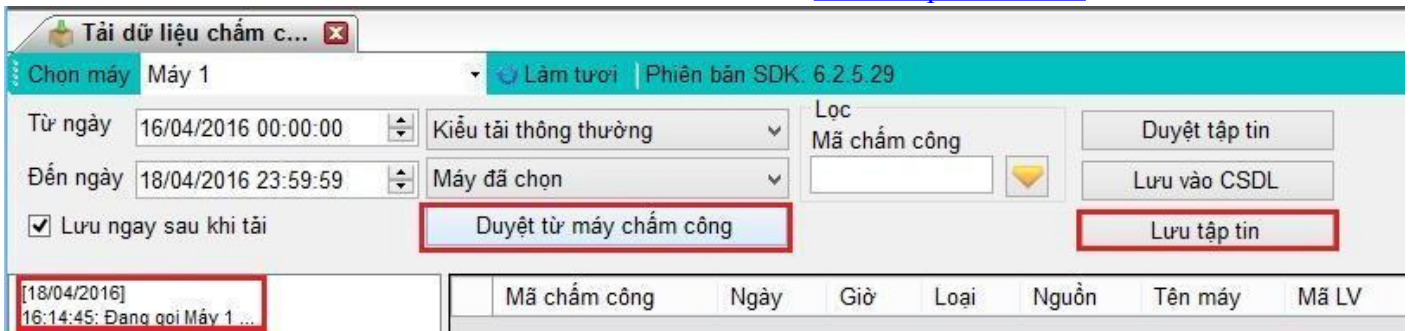

Để có thể tải dữ liệu chấm công từ máy chấm công về máy tính trước tiên máy tính của bạn phải cài phần mềm chấm công, nếu máy bạn đã cài sẵn phần mềm chấm công rồi thì không cần cài nữa.

Hiện nay có nhiều phần mềm chấm công sẽ thực hiện trên một số phần mềm hay được sử dụng nhất.

1. Phần mềm chấm công WISE EYE ON 39 mới nhất hiện nay

Vào **Menu => Máy chấm công**

Hướng dẫn tải dữ liệu chấm công từ máy chấm công về máy tính

B1: Chọn **Tải dữ liệu chấm công**

Các bạn cũng có thể tải của một người bằng cách điền mã chấm công của người muốn tải vào mục **Mã chấm công**

B2: Chọn **Duyệt từ máy chấm công** để máy tải dữ liệu

Hướng dẫn tải dữ liệu chấm công từ máy chấm công vân tay về máy tính

B3: Chọn **Lưu tập tin**

Quá trình tải dữ liệu từ máy chấm công về máy tính đã xong, các bạn mở file đã lưu lên để xem dữ liệu chấm công.