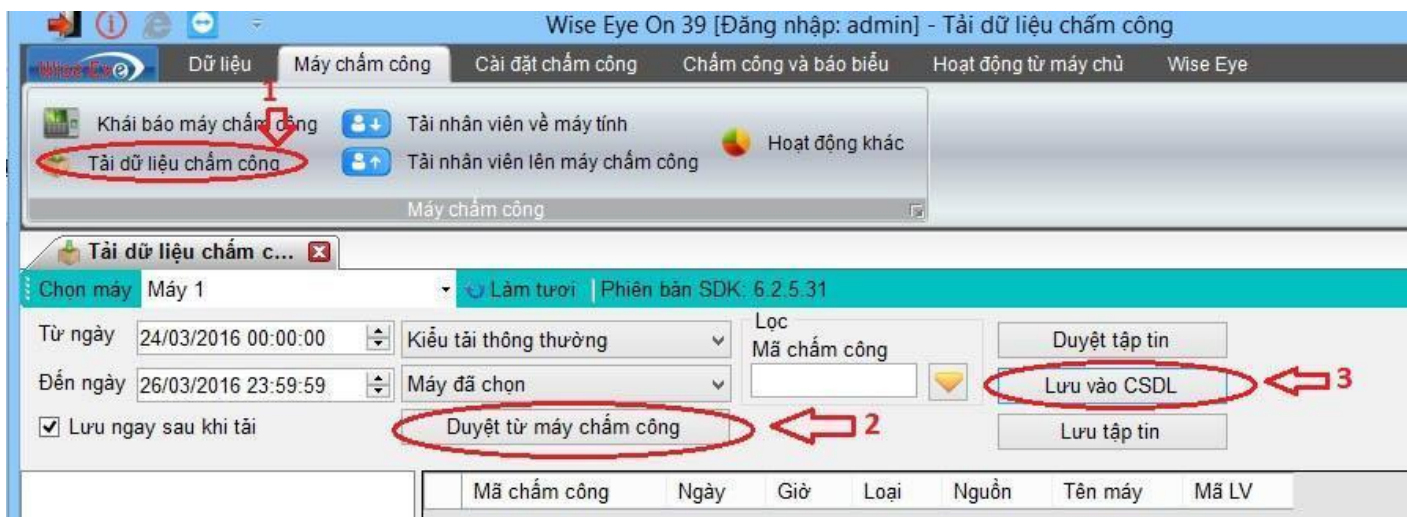

Hướng dẫn tải dữ liệu chấm công từ máy chấm công về máy tính

I. Hiện tượng:

- Bạn muốn tải dữ liệu chấm công.

II. Cách xử lý:

Đối với nhiều khách hàng khi mới sử dụng hệ thống máy chấm công hay đã được các kỹ thuật viên hướng dẫn nhưng vô tình lâu ngày không sử dụng hay quên không biết làm cách nào để có thể tải dữ liệu chấm công của nhân viên từ máy chấm công.

Để có thể tải dữ liệu chấm công từ máy chấm công về máy tính trước tiên máy tính của bạn phải cài phần mềm chấm công, nếu máy bạn đã cài sẵn phần mềm chấm công rồi thì không cần cài nữa.

Hiện nay có nhiều phần mềm chấm công sẽ thực hiện trên một số phần mềm hay được sử dụng nhất.

1. Phần mềm chấm công WISE EYE ON 39 mới nhất hiện nay

Vào **Menu => Máy chấm công**

Hướng dẫn tải dữ liệu chấm công từ máy chấm công về máy tính

B1: Chọn **Tải dữ liệu chấm công**

Các bạn cũng có thể tải của một người bằng cách điền mã chấm công của người muốn tải vào mục **Mã chấm công**