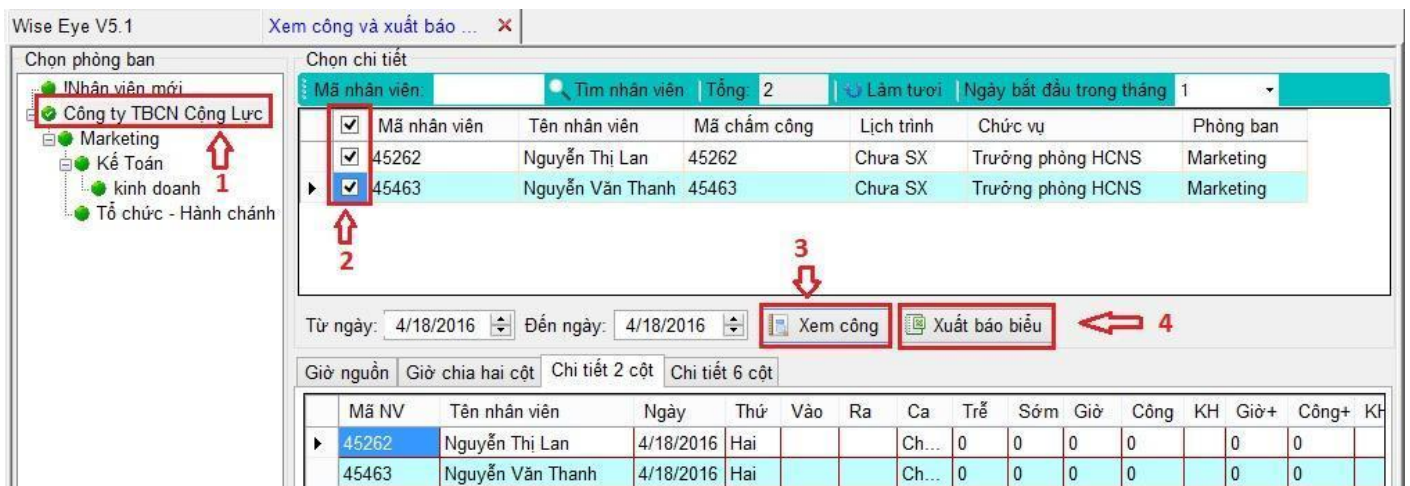

1. Phần mềm chấm công WISE EYE ON 39 mới nhất hiện nay

Vào **Menu => Máy chấm công**

Hướng dẫn tải dữ liệu chấm công từ máy chấm công về máy tính

B1: Chọn **Tải dữ liệu chấm công**

Các bạn cũng có thể tải của một người bằng cách điền mã chấm công của người muốn tải vào mục **Mã chấm công**

B2: Chọn **Duyệt từ máy chấm công** để máy tải dữ liệu

Hướng dẫn tải dữ liệu chấm công từ máy chấm công vân tay về máy tính

B3: Chọn **Lưu tập tin**

Quá trình tải dữ liệu từ máy chấm công về máy tính đã xong, các bạn mở file đã lưu lên để xem dữ liệu chấm công.

2. Phần mềm chấm công WISE EYE V5.1

Vào **Menu => Báo biểu**

Hướng dẫn tải dữ liệu chấm công từ máy chấm công về máy tính do khoavantay.congluc.vn hướng dẫn

B1: Chọn **Xem công và xuất báo biểu**

Xuất dữ liệu chấm công một cách dễ dàng.

B2: Chọn **Phòng** muốn xem công hoặc xuất báo cáo ở đây, chọn cả công ty.

B3: **Tích** vào nhân viên muốn xem công.

B4: Chọn **Xem Công** để xem công trực tiếp trên phần mềm hoặc chọn **Xuất báo biểu** để tính lương.