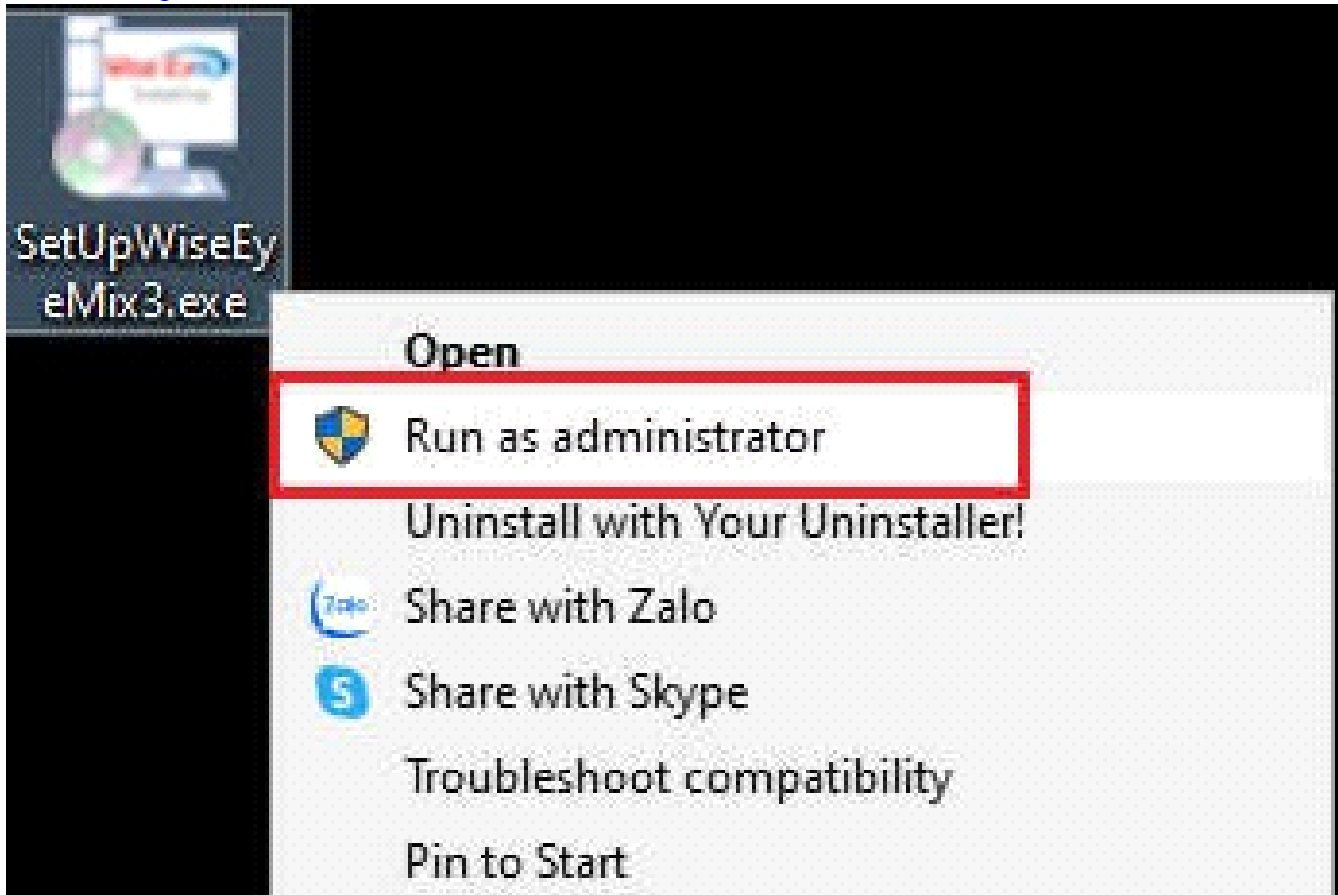

-> Chọn Tiếp Tục

-> Mặc định phần mềm sẽ lưu ở thư mục :
C:\WiseEye\Mix3