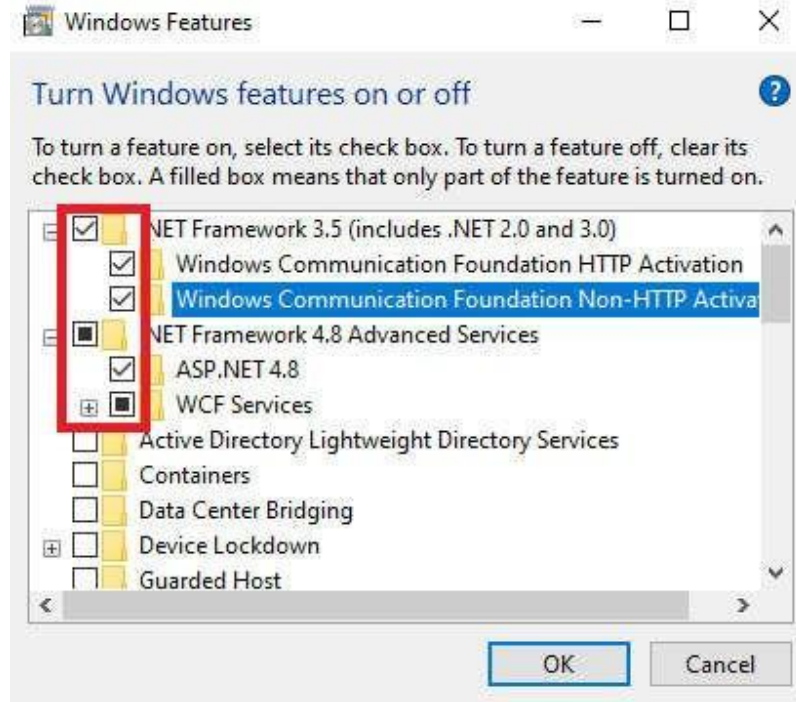

+Các bước kích hoạt .NET Framework trong Windows 10:

-> Trước tiên, mở Programs and Features trong phần Control Panel:

-> Chọn tiếp phần **Turn Windows features on or off** ở bên tay trái:

-> Chọn hết tất cả những phần **.NET Framework** mà bạn muốn sử dụng rồi bấm OK

-> Quá trình cài đặt sẽ diễn ra . Khi hoàn tất, khởi động lại máy để áp dụng thay đổi:

← Windows Features

Windows completed the requested changes.

Close

2, Cài đặt phần mềm Wise Eye Mix 3

- > Truy cập trang web: <https://wiseeye.info/download>
- > Kéo xuống cuối trang sau đó nhập số Serial máy chấm công vào khung sao đó bấm Enter

-> Chúng ta sẽ biết máy chấm công đang được sử dụng Phiên Bản Wise Eye nào để cài đặt chính xác. Việc này rất quan trọng, nếu đăng ký cài đặt Sai Phiên Bản sẽ gây tình trạng **Chết Main** hỏng máy chấm công