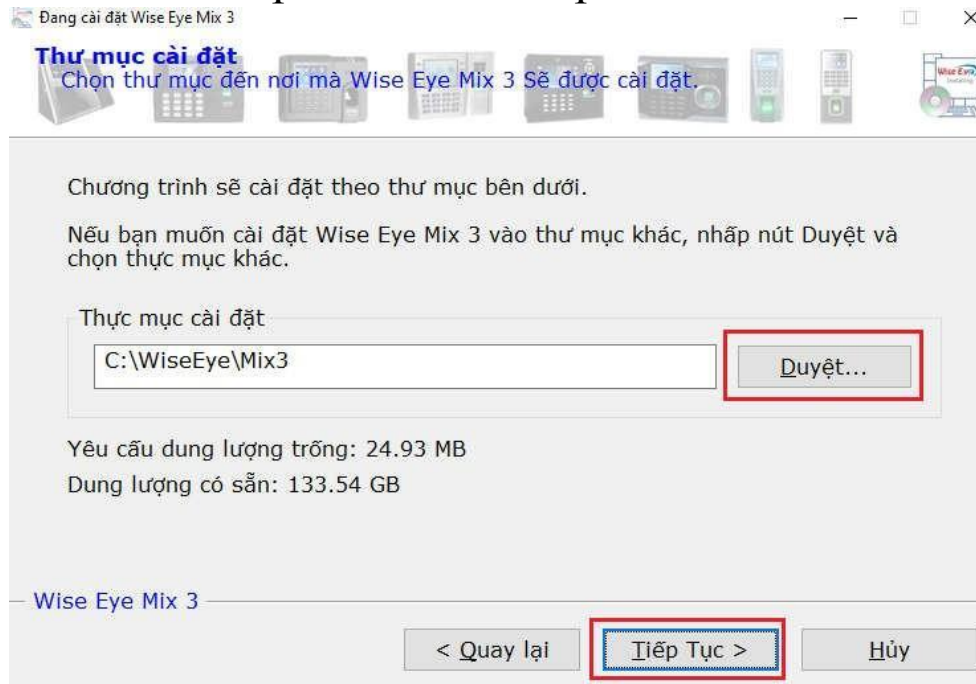

Chú ý: Mọi hình thức lấy số đăng ký máy chấm công và quảng bá lấy số đăng ký cho phần mềm chấm công Wise Eye On 39 và Wise Eye V5.1 trên các trang mạng khác đều giả

-> Tùy thuộc vào phiên bản ta tải File setup phần mềm về máy tính và tiến hành chạy file cài đặt

-> Sau khi tải về ta Nhấn chuột phải vào file setup Wise Eye Mix 3.exe à chọn Run as administrator

-> Chọn Tiếp Tục

-> Mặc định phần mềm sẽ lưu ở thư mục :
C:\WiseEye\Mix3

-> Có thể chọn để lưu ở thư mục khác bằng cách bấm duyệt và chọn đường dẫn mới để lưu lại, có thể gây lỗi phần mềm trong quá trình sử dụng nên hạn chế thay đổi đường dẫn cài đặt file

-> Bấm tiếp tục để cài đặt phần mềm

->>>Phần mềm tiến hành cài đặt

->> Bấm HOÀN TẤT để kết thúc cài đặt phần mềm

-> Sau khi cài đặt thành công à biểu tượng phần mềm hiện lên trên desktop

Chúc các bạn thành công !