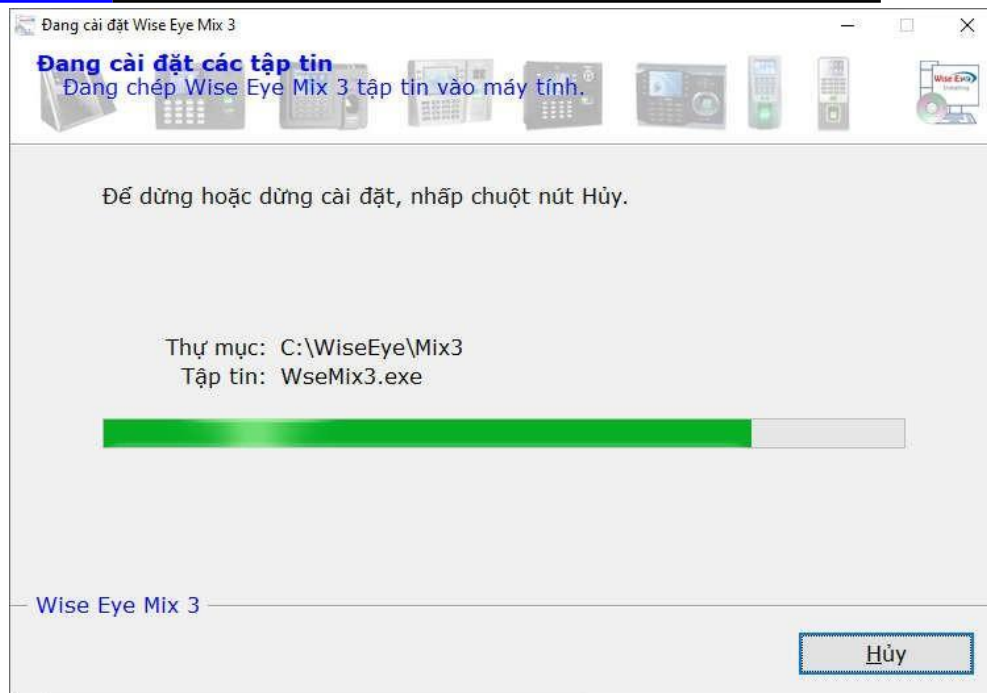

->> Bấm HOÀN TẤT để kết thúc cài đặt phần mềm