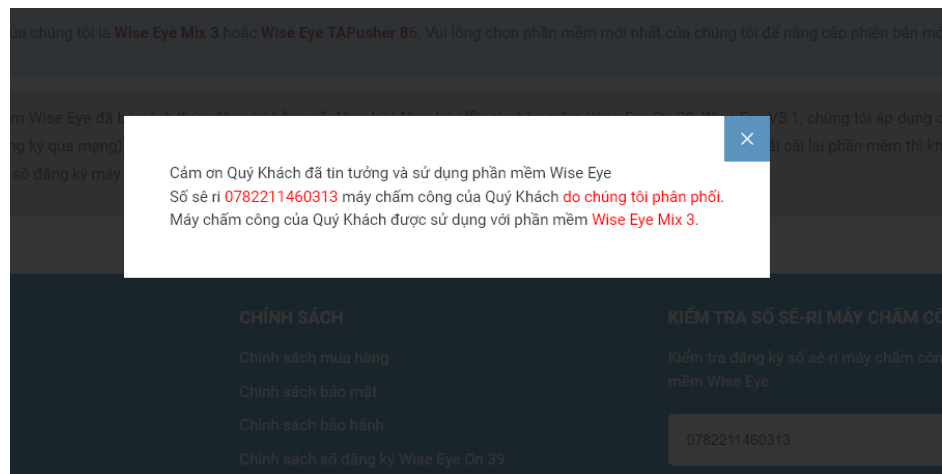

-> Quá trình cài đặt sẽ diễn ra . Khi hoàn tất, khởi động lại máy để áp dụng thay đổi:

← Windows Features

Windows completed the requested changes.

Close

2, Cài đặt phần mềm Wise Eye Mix 3

- > Truy cập trang web: <https://wiseeye.info/download>
- > Kéo xuống cuối trang sau đó nhập số Serial máy chấm công vào khung sao đó bấm Enter

-> Chúng ta sẽ biết máy chấm công đang được sử dụng Phiên Bản Wise Eye nào để cài đặt chính xác. Việc này rất quan trọng, nếu đăng ký cài đặt Sai Phiên Bản sẽ gây tình trạng **Chết Main** hỏng máy chấm công