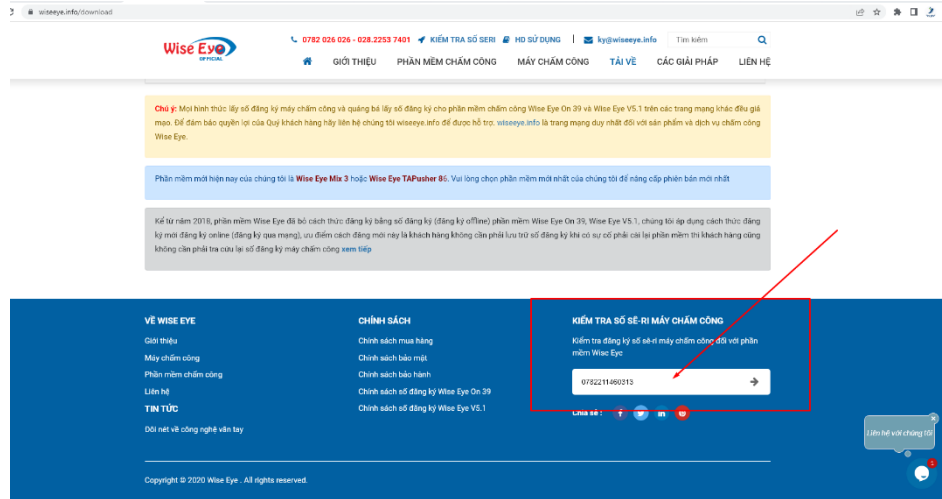

-> Quá trình cài đặt sẽ diễn ra . Khi hoàn tất, khởi động lại máy để áp dụng thay đổi:

← Windows Features

Windows completed the requested changes.

Close

2, Cài đặt phần mềm Wise Eye Mix 3

- > Truy cập trang web: <https://wiseeye.info/download>
- > Kéo xuống cuối trang sau đó nhập số Serial máy chấm công vào khung sao đó bấm Enter

-> Chúng ta sẽ biết máy chấm công đang được sử dụng Phiên Bản Wise Eye nào để cài đặt chính xác. Việc này rất quan trọng, nếu đăng ký cài đặt Sai Phiên Bản sẽ gây tình trạng **Chết Main** hỏng máy chấm công