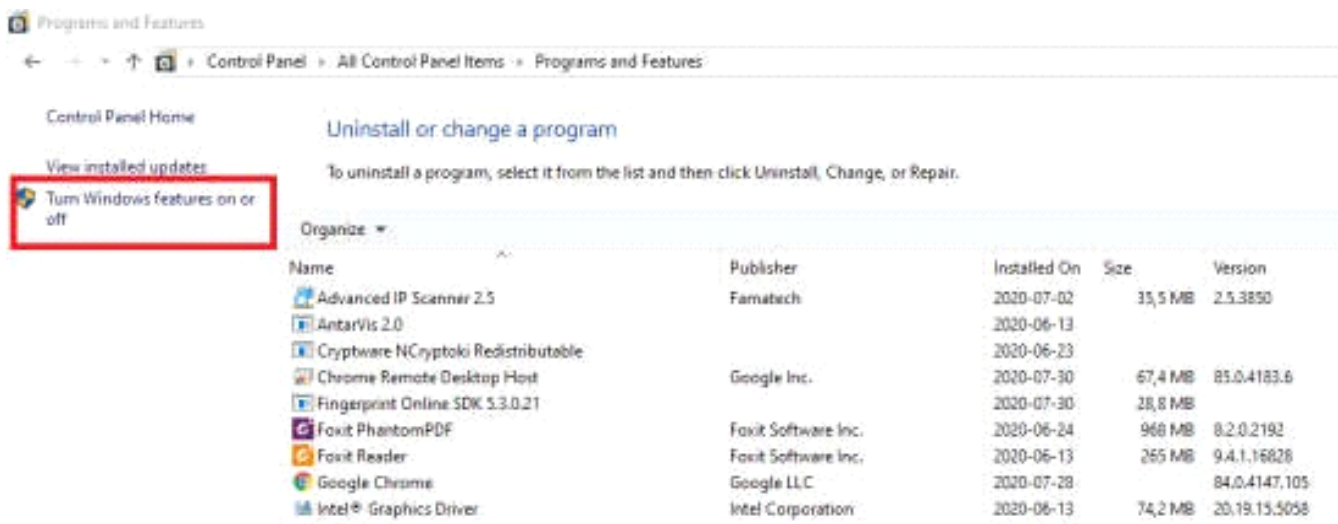

-> Chọn hết tất cả những phần **.NET Framework** mà bạn muốn sử dụng rồi bấm OK