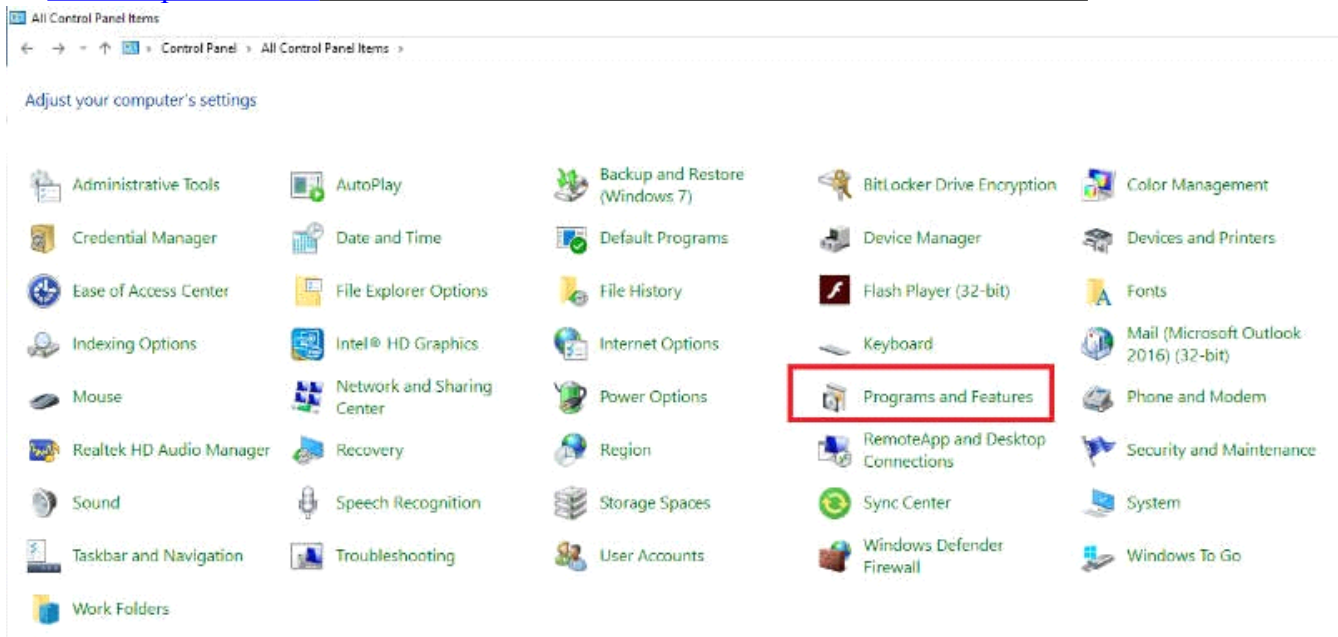

-> Chọn tiếp phần **Turn Windows features on or off** ở bên tay trái: